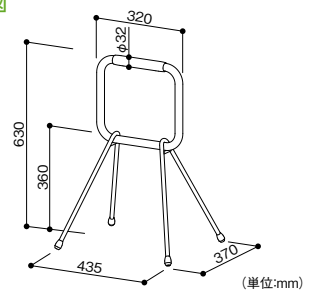

- 共通仕様
- 材質:手すり/天然木、フレーム/スチール、足部/EPDM
 - 重量:約1.8kg
 - 最大使用者体重:100kg

寸法図

HOW TO USE (使い方)

椅子からの立ち上がり

Webサイトでは、LOHATESの効果的な使い方について動画で解説しています。

手すりの位置がひざ頭の少し前になるようにLOHATESを置いてください。

胸体の真横に置くと立ち上がりにくいので注意してください。

足を後方に引き、前傾姿勢となった状態でLOHATESを下に押しながら立ち上がります。