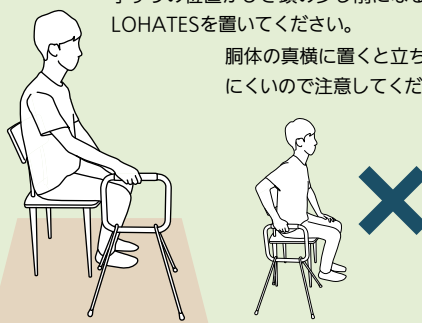

- 共通仕様
- 材質:手すり/天然木、フレーム/スチール、足部/EPDM
 - 重量:約1.8kg
 - 最大使用者体重:100kg

寸法図

HOW TO USE (使い方)

椅子からの立ち上がり

Webサイトでは、LOHATESの効果的な使い方について動画で解説しています。

手すりの位置がひざ頭の少し前になるようにLOHATESを置いてください。

胸体の真横に置くと立ち上がりにくいので注意してください。

足を後方に引き、前傾姿勢となった状態でLOHATESを下に押しながら立ち上がります。